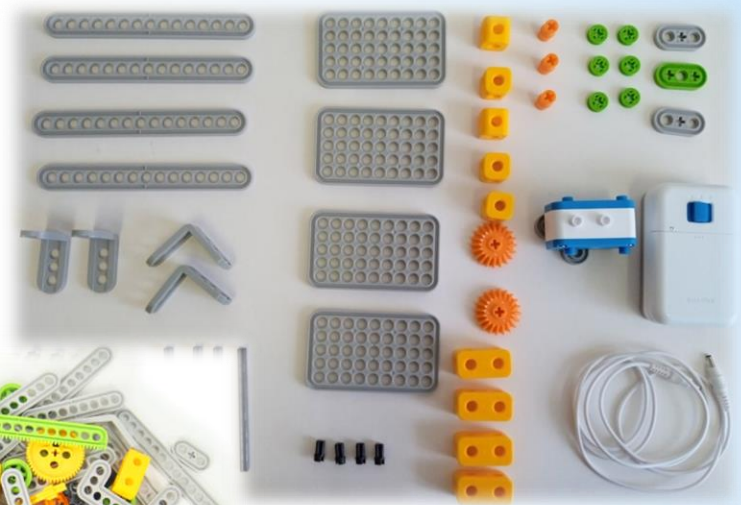

Мастер –класс.
«Первые шаги в приобщении старших дошкольников к механике».

подготовила:
Рыжова Т.В.,
воспитатель СП «Детский сад – «Одуванчик»
ГБОУ СОШ №2 «ОЦ» с. Большая Глушица

2024 г.

**Развивающий
конструктор
«Движение и
механизмы»**

**Развивающий
конструктор**

**Развивающий
конструктор
«Мощность и
простые механизмы»**

Развивающий
конструктор

ТЕХНИК

ПЛАСТМАССОВЫЙ МЕХАНИЧЕСКИЙ КОНСТРУКТОР

Модель «Карусель»

Схема подключения мотора